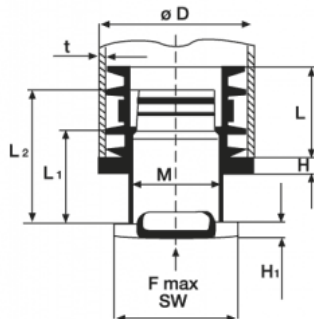

BM-RWR - Wkładka regulowana do rur okrągłych

Dane techniczne:

- **Materiał:** Nylon 6
- **Kolor:** czarny

Symbol	D	Maks. obciążenie	H	H ₁	L	L ₁	L ₂	Gwint M	SW	t
	[mm]	[kg]	[mm]						[mm]	
BM-RWR-40-60	40	300	5	5	29.3	60.0	-	M22	28	1.5 - 2.0