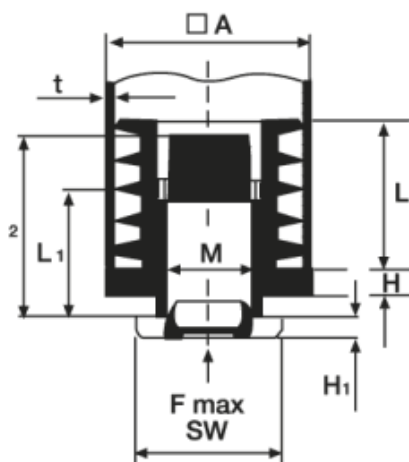

## BM-RWK - Regulowane wkładki do rur kwadratowych

Dane techniczne:

- **Materiał:** Nylon 6
- **Kolor:** czarny

Symbol	A	Maks. obciążenie	H	H <sub>1</sub>	L	L <sub>1</sub>	L <sub>2</sub>	M	SW	t
	[mm]		[kg]	[mm]					[mm]	
BM-RWK-25-2B	25	150	5	5	19.5	60	-	M16	28	1.5-2