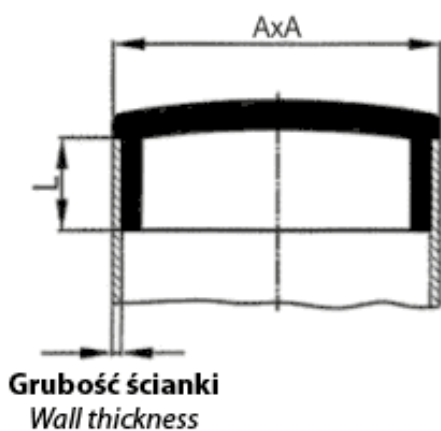

BM-WKABS - Czarne wkładki z ABS do rur kwadratowych

Dane techniczne:

- **Materiał:** ABS
- **Kolor:** czarny

Symbol	A x A	L	Grubość ścianki rury
	[mm]		
BM-WKABS-50-20	50 x 50	11.0	2.0