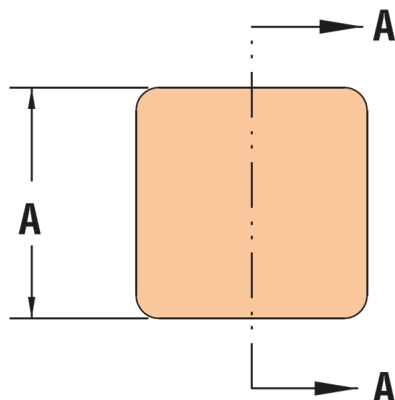

H-PST-R - Żebrowane wkładki do rur kwadratowych

Dane techniczne:

- **Materiał:** LDPE
- **Kolor:** czarny
- **Zakres temperatur:** -70°C do 66°C

Symbol	Moduł	Wymiar wewn. rury	A	B
		[mm]		
H-G5304	16 - 23	60.2 - 62.2	63.5	14.2