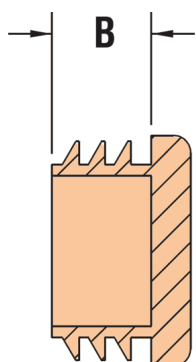

H-PST-R - Żebrowane wkładki do rur kwadratowych

Dane techniczne:

- **Materiał:** LDPE
- **Kolor:** czarny
- **Zakres temperatur:** -70°C do 66°C

Symbol	Moduł	Wymiar wewn. rury	A	B
		[mm]		
H-G5304	16 - 23	60.2 - 62.2	63.5	14.2