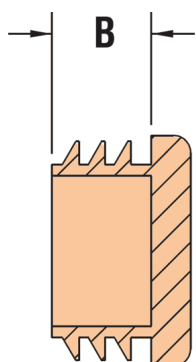

## H-PST-R - Żebrowane wkładki do rur kwadratowych

**Dane techniczne:**

- **Materiał:** LDPE
- **Kolor:** czarny
- **Zakres temperatur:** -70°C do 66°C

Symbol	Moduł	Wymiar wewn. rury	A	B
		[mm]		
H-G5282	10 - 14	12.2 - 14.8	19.1	10.9