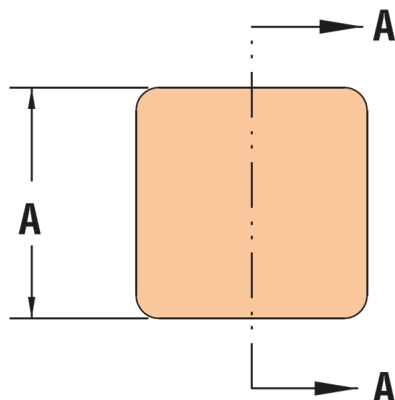

## H-PST-R - Żebrowane wkładki do rur kwadratowych

**Dane techniczne:**

- **Materiał:** LDPE
- **Kolor:** czarny
- **Zakres temperatur:** -70°C do 66°C

Symbol	Moduł	Wymiar wewn. rury	A	B
		[mm]		
H-G5282	10 - 14	12.2 - 14.8	19.1	10.9