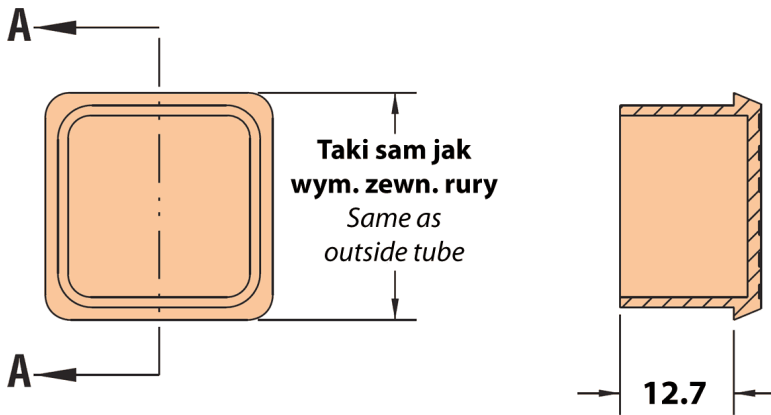

H-PST - Wkładki do rur kwadratowych

Dane techniczne:

- **Materiał:** LDPE
- **Kolor:** czarny
- **Zakres temperatur:** -70°C do 66°C

| Symbol | Moduł | Wymiar wewn. rury | Wymiar zewn. rury |
|---------|-------|-------------------|-------------------|
| | | [mm] | |
| H-G5275 | 16 | 50.8 | 47.5 |