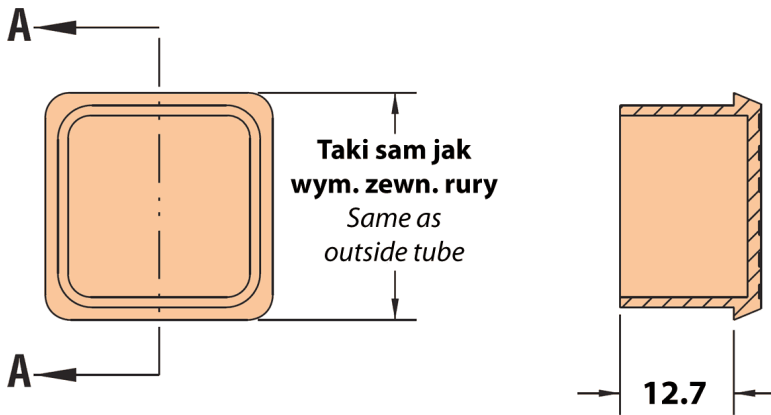

H-PST - Wkładki do rur kwadratowych

Dane techniczne:

- **Materiał:** LDPE
- **Kolor:** czarny
- **Zakres temperatur:** -70°C do 66°C

Symbol	Moduł	Wymiar wewn. rury	Wymiar zewn. rury
		[mm]	
H-G5274	14	50.8	46.6