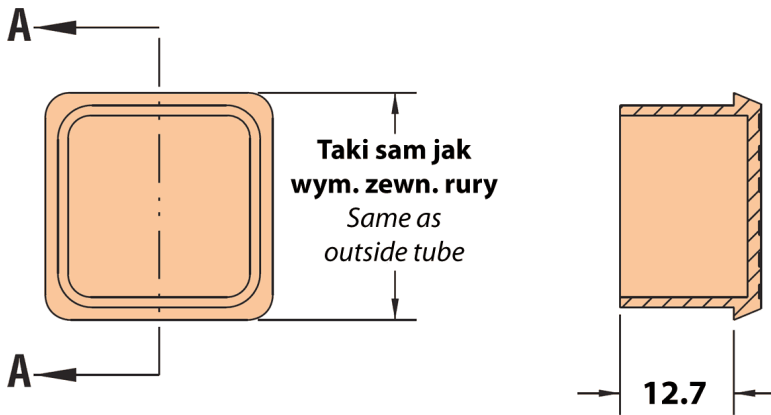

H-PST - Wkładki do rur kwadratowych

Dane techniczne:

- **Materiał:** LDPE
- **Kolor:** czarny
- **Zakres temperatur:** -70°C do 66°C

Symbol	Moduł	Wymiar wewn. rury	Wymiar zewn. rury
		[mm]	
H-G5263	14	25.4	21.1