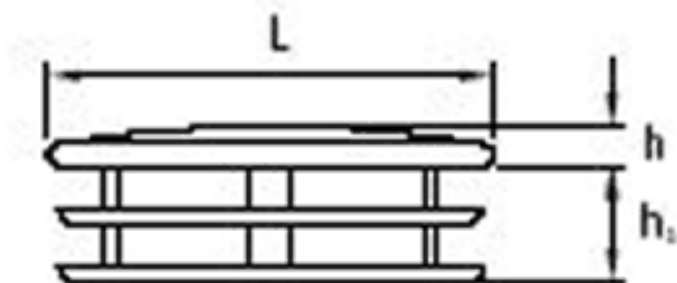

O-WRKC - Wkładka do rur kwadratowych - chromowana

Dane techniczne:

- **Materiał: PE**
- **Kolor: czarny**
- Zapewniają łatwy montaż i mocowanie
- Estetyczny wygląd
- Grubość ścianki- 1.0-2.0 mm
- Minimum zakupu: 1 opakowanie

Symbol	L	h ₁	h	Opakowanie
	[mm]			[szt.]
O-WRKC-200	20	10	2	1000