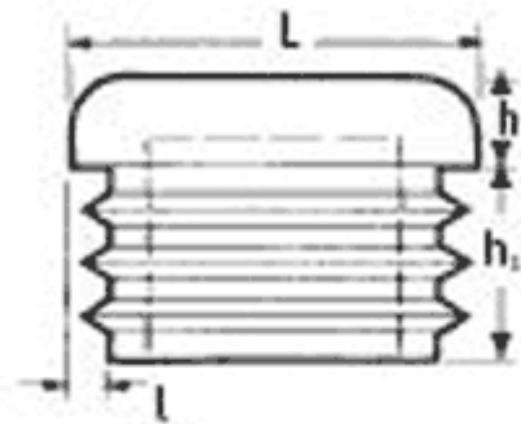

O-WRK - Wkładka do rur kwadratowych - standardowa

Dane techniczne:

- Czarny, biały i szary LDPE
- Zapewniają łatwy montaż i mocowanie
- Osłaniają ostre krawędzie rur
- Kolory: czarny - BLK, biały - WH
- Kolory: popielaty - GR, ciemnoszary - GR2
- Minimum zakupu: 1 opakowanie

Symbol	L	L	h	h ₁	l	l (moduł)	Kolor	Wykończenie	Opakowanie
	[mm]	[cale]	[mm]						[szt.]
O-WRK-M-1500-559-BLK	150.0	-	7.0	27.0	5.0 - 8.0	-	czarny	matowe	75