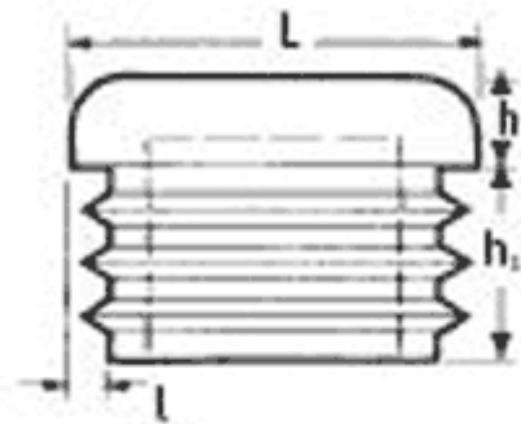

O-WRK - Wkładka do rur kwadratowych - standardowa

Dane techniczne:

- Czarny, biały i szary LDPE
- Zapewniają łatwy montaż i mocowanie
- Osłaniają ostre krawędzie rur
- Kolory: czarny - BLK, biały - WH
- Kolory: popielaty - GR, ciemnoszary - GR2
- Minimum zakupu: 1 opakowanie

Symbol	L	L	h	h <sub>1</sub>	l	l (moduł)	Kolor	Wykończenie	Opakowanie
	[mm]	[cale]	[mm]						[szt.]
O-WRK-M-1100-700-BLK	110.0		6.0	24.5	3.5 - 5.0	-	czarny	matowe	60