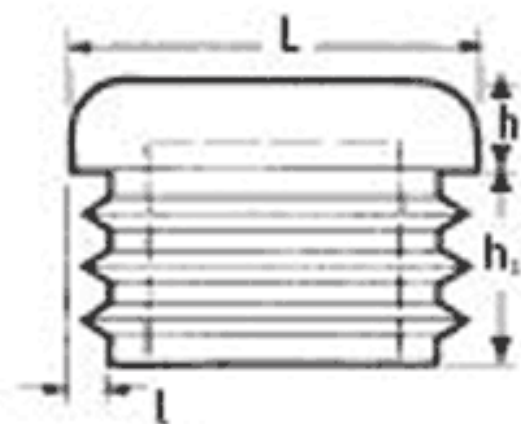

O-WRK - Wkładka do rur kwadratowych - standardowa

Dane techniczne:

- Czarny, biały i szary LDPE
- Zapewniają łatwy montaż i mocowanie
- Osłaniają ostre krawędzie rur
- Kolory: czarny - BLK, biały - WH
- Kolory: popielaty - GR, ciemnoszary - GR2
- Minimum zakupu: 1 opakowanie

Symbol	L	L	h	h ₁	l	l (moduł)	Kolor	Wykończenie	Opakowanie
	[mm]	[cale]	[mm]						[szt.]
O-WRK-M-0750-772-GR2	75.0	-	6.0	22.0	2.0 - 4.0	-	ciemnoszary	matowe	200