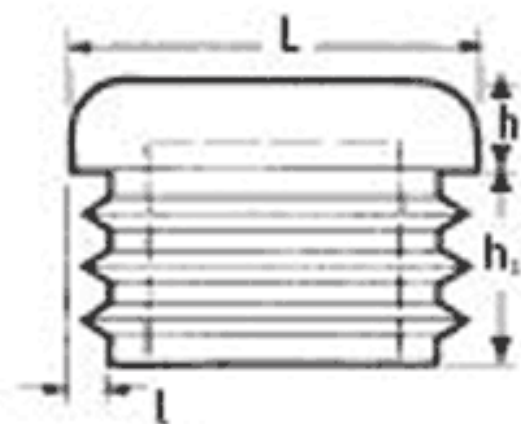

## O-WRK - Wkładka do rur kwadratowych - standardowa

### Dane techniczne:

- **Czarny, biały i szary LDPE**
- Zapewniają łatwy montaż i mocowanie
- Osłaniają ostre krawędzie rur
- Kolory: czarny - BLK, biały - WH
- Kolory: popielaty - GR, ciemnoszary - GR2
- Minimum zakupu: 1 opakowanie

Symbol	L	L	h	h <sub>1</sub>	l	l (moduł)	Kolor	Wykończenie	Opakowanie
	[mm]	[cale]	[mm]						[szt.]
O-WRK-B-0600-243-WH	60.0	2 1/2	5.0	14.5	1.0 - 3.0	-	biały	błyszczące	250