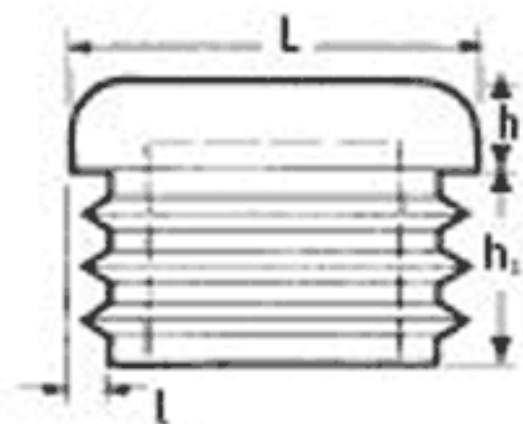

O-WRK - Wkładka do rur kwadratowych - standardowa

Dane techniczne:

- Czarny, biały i szary LDPE
- Zapewniają łatwy montaż i mocowanie
- Osłaniają ostre krawędzie rur
- Kolory: czarny - BLK, biały - WH
- Kolory: popielaty - GR, ciemnoszary - GR2
- Minimum zakupu: 1 opakowanie

Symbol	L	L	h	h ₁	l	l (moduł)	Kolor	Wykończenie	Opakowanie
	[mm]	[cale]	[mm]						[szt.]
O-WRK-B-0508-206-BLK	50.8	2	5.0	14.5	1.0 - 3.0	10 - 18	czarny	błyszczące	500