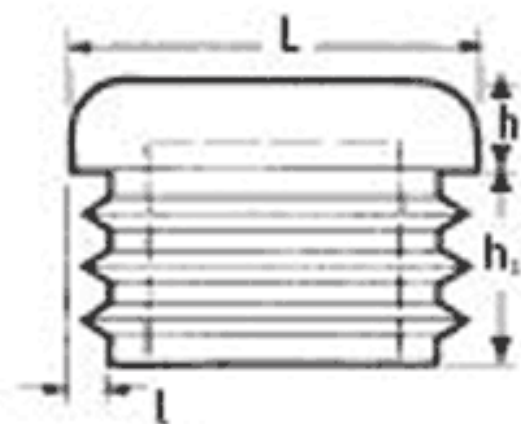

## O-WRK - Wkładka do rur kwadratowych - standardowa

### Dane techniczne:

- Czarny, biały i szary LDPE
- Zapewniają łatwy montaż i mocowanie
- Osłaniają ostre krawędzie rur
- Kolory: czarny - BLK, biały - WH
- Kolory: popielaty - GR, ciemnoszary - GR2
- Minimum zakupu: 1 opakowanie

Symbol	L	L	h	h <sub>1</sub>	l	l (moduł)	Kolor	Wykończenie	Opakowanie
	[mm]	[cale]	[mm]						[szt.]
O-WRK-B-0380-655-GR	38.0	1 1/2	5.0	14.5	1.0 - 3.0	10 - 18	popielaty	błyszczące	1000