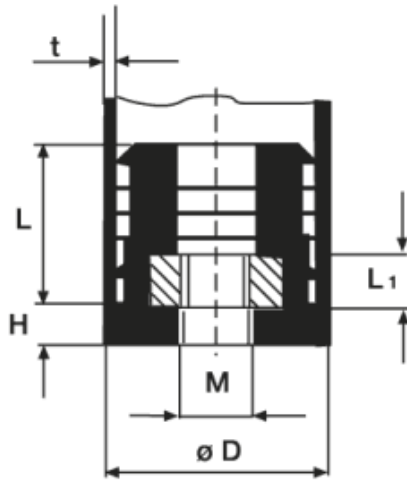

**BM-WOMN - Wkładki do rur okrągłych z metalową nakrętką**

Dane techniczne:

- **Materiał:** Nylon 6 + nakrętka ze stali ocynkowanej
- **Kolor:** czarny

Symbol	D	H	L	L <sub>1</sub>	Gwint M	t
	[mm]					[mm]
BM-WOMN-40-1.5-M8	40	-	39	-	M8	1.5