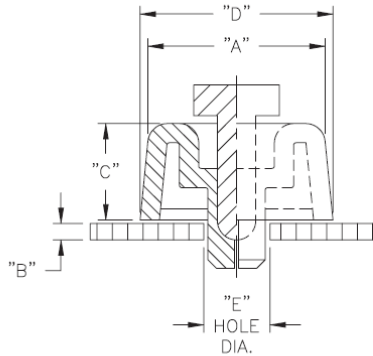

## SFF - Gumowa nóżka montowana za pomocą nitu

### Dane techniczne:

- **Materiał nóżki:** TPE, UL94 V-2, RMS-42 \*
- **Materiał nitu:** Polipropylen, RMS-126 \*
- **Kolor:** czarny - BLK
- Konstrukcja dwuczęściowa - dostarczana zmontowana
- Prosty montaż - wystarczy wcisnąć kołek w nóżkę
- Minimum zakupu: 100 szt.

Symbol	A	B	C	D	E	Rys.	Opakowanie	Kolor
	[mm]						[szt.]	
SFF-028	18	0.8 - 1.5	15	20	7.75	1	100	BLK