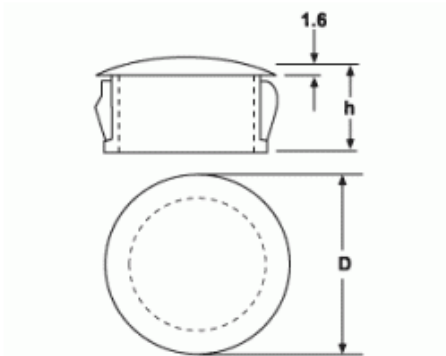

BM-ZON - Zaślepki okrągłe nylonowe

Dane techniczne:

- **Materiał: Nylon 6.6**
- **Kolor: czarny, biały**

Symbol	Średnica otworu	D	h	Maksymalna grubość panelu
	[mm]			
BM-ZON-B-381	38.1	42.4	14.3	6.4