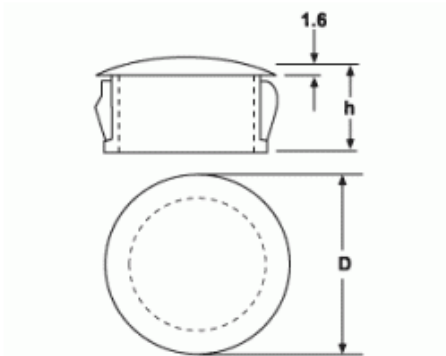

## BM-ZON - Zaślepki okrągłe nylonowe

Dane techniczne:

- **Materiał: Nylon 6.6**
- **Kolor: czarny, biały**

Symbol	Średnica otworu	D	h	Maksymalna grubość panelu
	[mm]			
BM-ZON-B-301	30.1	33.3	11.5	6.4