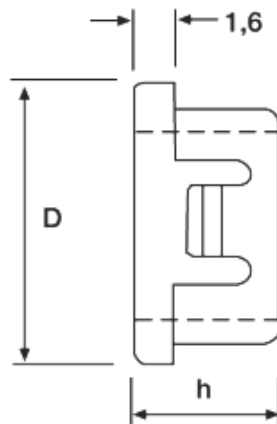

**BM-PPK - Plastikowe przepusty kablowe**

Dane techniczne:

- **Material: Nylon 6.6**
- **Kolor: czarny**

Symbol	Średnica otworu	d <sub>1</sub>	D	h	Maksymalna grubość panelu
	[mm]				
BM-PPK-0278-0240-32	27.8	24.0	30.9	11.5	3.2