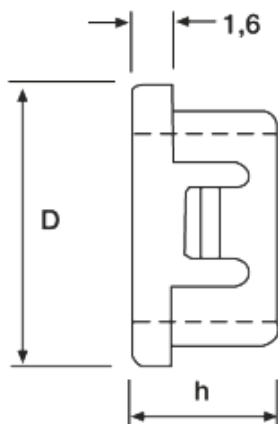

BM-PPK - Plastikowe przepusty kablowe

Dane techniczne:

- **Material: Nylon 6.6**
- **Kolor: czarny**

Symbol	Średnica otworu	d ₁	D	h	Maksymalna grubość panelu
	[mm]				
BM-PPK-0198-0159-16	19.8	15.9	21.8	6.4	1.6