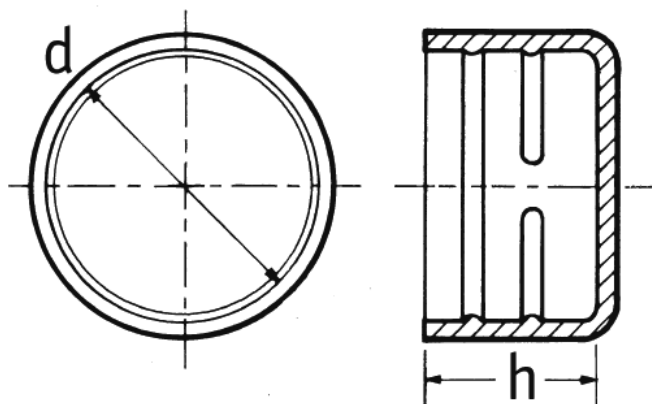

O-NAUZ - Nasadki uźebrowane

Dane techniczne:

- **Materiał LDPE**
- **Kolor: czerwony**
- Dostępne również inne ilości

Symbol	d	h	Kolor
	[mm]		
O-NAUZ-1250-350	125.0	35.0	żółty