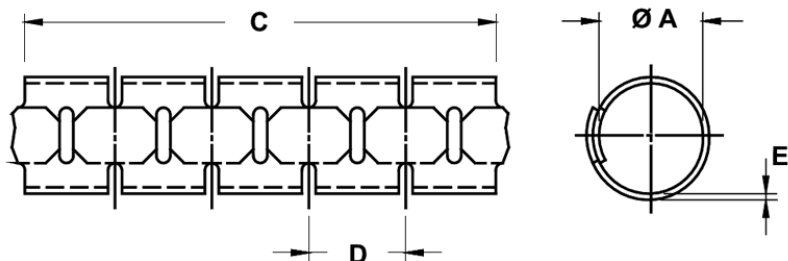

**FP-6707 - Elastyczna osłona, owijka kablowa**

Dane techniczne:

- **Materiał: Polietylen PE**
- **Kolor: naturalny**; czarny dostępny na specjalne zamówienie
- **Opakowanie: 1 szt. = 5 metrów**

Symbol	A	B	C	D	E	Symbol urządzenia mocującego
	[mm]		[m]	[mm]		
6709EA00	20.0	23.0	5.0	17.0	0.9	6713HA01PS