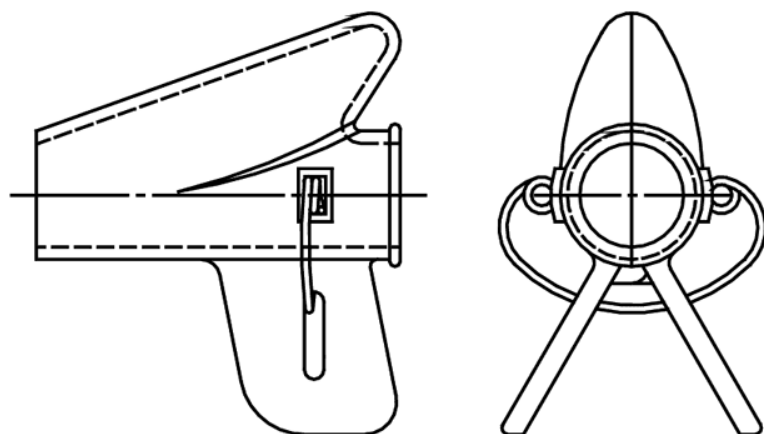

**FP-6707 - Elastyczna osłona, owijka kablowa**

Dane techniczne:

- **Materiał: Polietylen PE**
- **Kolor: naturalny**; czarny dostępny na specjalne zamówienie
- **Opakowanie: 1 szt. = 5 metrów**

Symbol	A	B	C	D	E	Symbol urządzenia mocującego
	[mm]		[m]	[mm]		
6709EA00	20.0	23.0	5.0	17.0	0.9	6713HA01PS