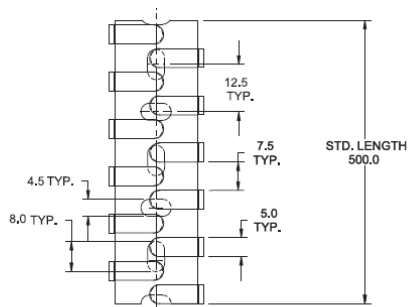

RX - Elastyczne korytka kablowe

OPTIONAL ADHESIVE BASE
1mm THICK

Dane techniczne:

- **Montaż za pomocą kleju lub śruby**
- **Elastyczna budowa pozwala na łatwe umieszczenie korytka w dowolnym miejscu**
- **Elastyczne grzebienie umożliwiają łatwy montaż i demontaż przewodów**
- **Polipropylen, UL 94 V-2, RMS-177 ***
- **Kolor: szary**
- **Klej: grubość taśmy 1 mm, RMS-93***
- Standardowa długość odcinków: 50 cm
- Minimum zakupu: zobacz tabela

Symbol	A x A	Pole przekroju	Opakowanie	Metoda montażu	Kolor
	[mm]	[mm ²]	[szt.]		
RX5050-4	50x50	2040	32	Klej	szary