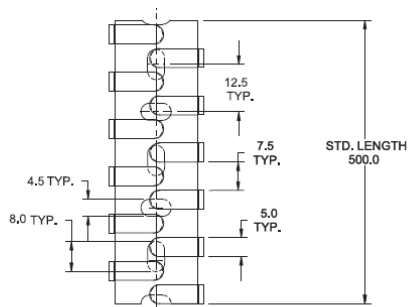

RX - Elastyczne korytka kablowe

OPTIONAL ADHESIVE BASE
1mm THICK

Dane techniczne:

- **Montaż za pomocą kleju lub śruby**
- **Elastyczna budowa pozwala na łatwe umieszczenie korytka w dowolnym miejscu**
- **Elastyczne grzebienie umożliwiają łatwy montaż i demontaż przewodów**
- **Polipropylen, UL 94 V-2, RMS-177 ***
- **Kolor: szary**
- **Klej: grubość taśmy 1 mm, RMS-93***
- Standardowa długość odcinków: 50 cm
- Minimum zakupu: zobacz tabela

Symbol	A x A	Pole przekroju	Opakowanie	Metoda montażu	Kolor
	[mm]	[mm ²]	[szt.]		
RX4040-4	40x40	1320	50	Klej	szary