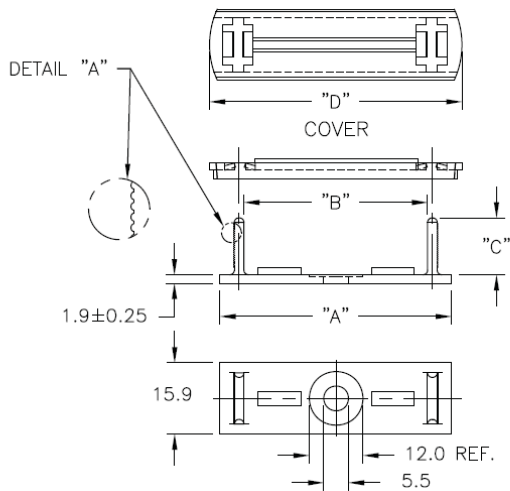

## FCRCSH - Uchwyt kabli płaskich z pokrywą

### Dane techniczne:

- Nylon 6/6, UL 94 V-2, RMS-01 \*
- Nylon 6/6, UL 94 V-0, RMS-19 \*
- Zamawiając RMS-19 wpisz -19 na końcu symbolu
- Kolor: naturalny
- Klej: grubość taśmy 0.8 mm, RMS-15 \*
- Minimum zakupu: 100 szt.

Symbol	Samoprzylepne	A	B	C	Symbol pokrywy	D
		[mm]				[mm]
FCRCSH-21B-4A-RT	tak	75.7	64.8	12.7	FCRC-21C	80.5