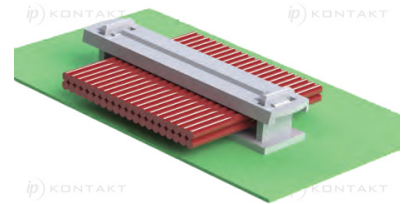

## FCRCSH - Uchwyt kabli płaskich z pokrywą

### Dane techniczne:

- Nylon 6/6, UL 94 V-2, RMS-01 \*
- Nylon 6/6, UL 94 V-0, RMS-19 \*
- Zamawiając RMS-19 wpisz -19 na końcu symbolu
- Kolor: naturalny
- Klej: grubość taśmy 0.8 mm, RMS-15 \*
- Minimum zakupu: 100 szt.

Symbol	Samoprzylepne	A	B	C	Symbol pokrywy	D
		[mm]				[mm]
FCRCSH-21B-4A-RT	tak	75.7	64.8	12.7	FCRC-21C	80.5