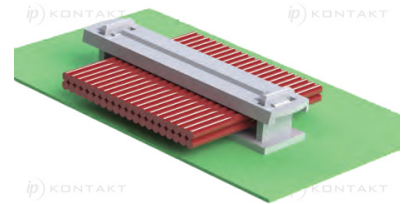

FCRCSH - Uchwyt kabli płaskich z pokrywką

Dane techniczne:

- Nylon 6/6, UL 94 V-2, RMS-01 *
- Nylon 6/6, UL 94 V-0, RMS-19 *
- Zamawiając RMS-19 wpisz -19 na końcu symbolu
- Kolor: naturalny
- Klej: grubość taśmy 0.8 mm, RMS-15 *
- Minimum zakupu: 100 szt.

Symbol	Samoprzylepne	A	B	C	Symbol pokrywy	D
		[mm]				[mm]
FCRCSH-19B-4	nie	69.1	58.7	12.7	FCRC-19C	74.2