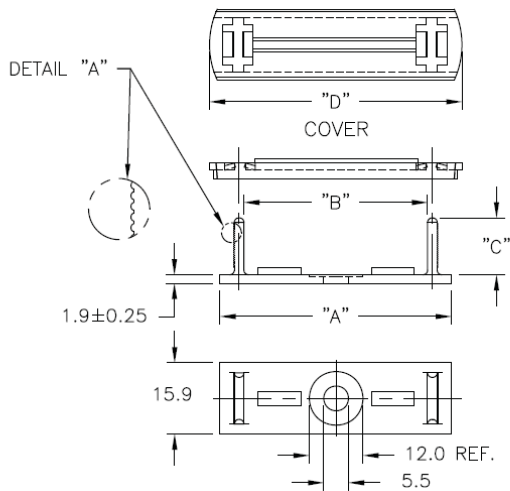

FCRCSH - Uchwyt kabli płaskich z pokrywką

Dane techniczne:

- Nylon 6/6, UL 94 V-2, RMS-01 *
- Nylon 6/6, UL 94 V-0, RMS-19 *
- Zamawiając RMS-19 wpisz -19 na końcu symbolu
- Kolor: naturalny
- Klej: grubość taśmy 0.8 mm, RMS-15 *
- Minimum zakupu: 100 szt.

Symbol	Samoprzylepne	A	B	C	Symbol pokrywy	D
		[mm]				[mm]
FCRCSH-19B-4	nie	69.1	58.7	12.7	FCRC-19C	74.2