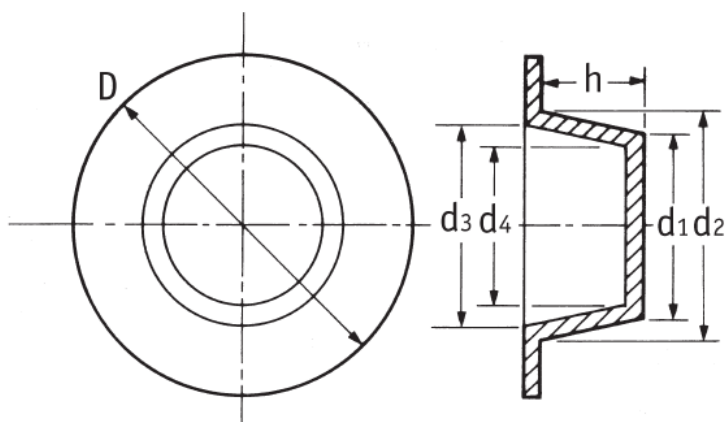

O-ZNSKB - Zaślepka / nasadka z szerokim kołnierzem

Dane techniczne:

- Materiał: LDPE
- Kolor: niebieski
- Szeroki kołnierz zapewnia lepszą ochronę i ułatwia demontaż

Symbol	d1	d2	d3	d4	D	h	Opakowanie
	[mm]						[szt.]
O-ZNSKB-184-206	18.4	20.6	19.4	16.8	29.0	15.0	1000