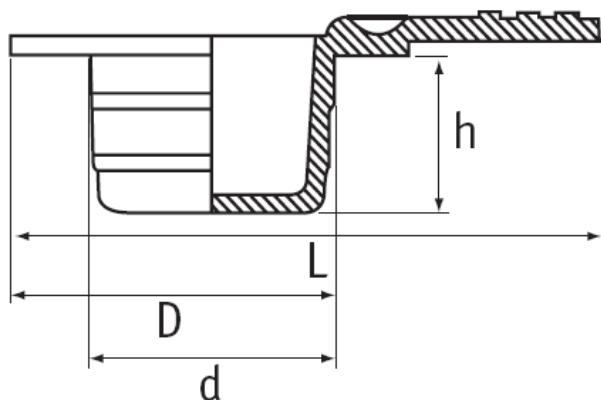

O-ZZUB - Zaślepki z uchwytem bocznym

Dane techniczne:

- **Materiał:** Guma termoplastyczna
- **Kolor:** czarny
- Zabezpiecza otwory gładkie i gwintowane
- Poręczny uchwyt ułatwia demontaż
- Kwasoodporne
- Odporne na temperatury od -40°C do +135°C
- Doskonale sprawdza się w zastosowaniach hydraulicznych i ogólnych
- Dostępne również inne ilości.

Symbol	Rozmiar gwintu	d	D	h	L	Opak.
		[mm]				[szt.]
O-ZZUB-M14	M14	13.0	21.0	10.0	31.0	1000