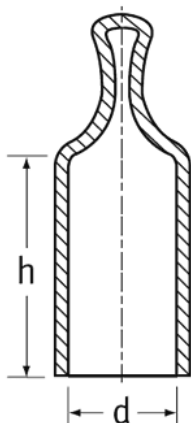

O-KEU - Kapturki elastyczne z uchwytem

Dane techniczne:

- **Materiał 1: Elastyczne PCW (80 Shore), kolor: czarny**
- **Materiał 2: Elastyczne PCW (60 Shore), kolor: czerwony**
- Stosowane w celach zabezpieczających
- Uchwyt ułatwiający demontaż

Symbol	Na gwint			d	H	Kolor	Opakowanie
	metryczny	BSP	UNF	[mm]			[szt.]
O-KEU-20013-BLK	-	-	-	20.0	13.0	czarny	2500