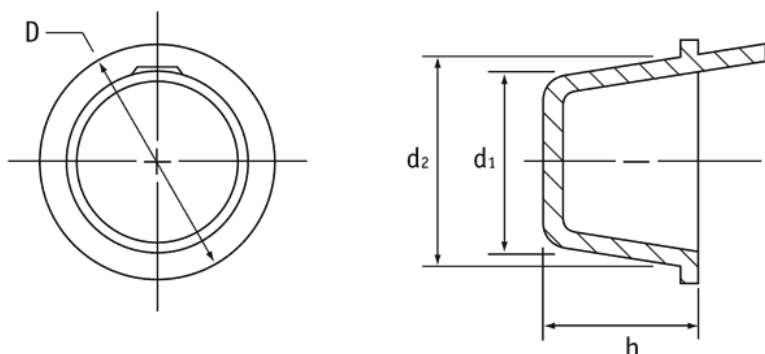

O-ZBU - Zatyczki z bocznym uchwytem

Dane techniczne:

- **Materiał: LDPE**
- **Kolor: niebieski**
- Może być użyty jako zaślepka lub nasadka
- Boczny uchwyt ułatwia demontaż
- Inne ilości dostępne na zamówienie

Symbol	d1	d2	D	h	Opak.
	[mm]				[szt]
O-ZBU-415	41.5	44.5	49.3	19.1	1000