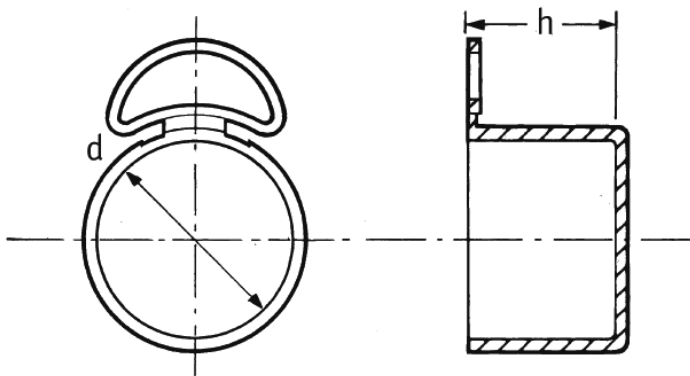

## O-SMN - Nasadka szybkomocująca

**Dane techniczne:**

- **Materiał: LDPE**
- **Kolor: patrz tabela**
- Szybki montaż i demontaż
- Zrywany pasek ułatwia demontaż

Symbol	Typ gwintu	Gwint	h	d	Kolor	Uwagi	Opakowanie
			[mm]				[szt.]
O-SMN-111-92	UNF/JIC	3/8" x 24	11.1	9.2	niebieski	inny rodzaj zrywalnego paska	1000