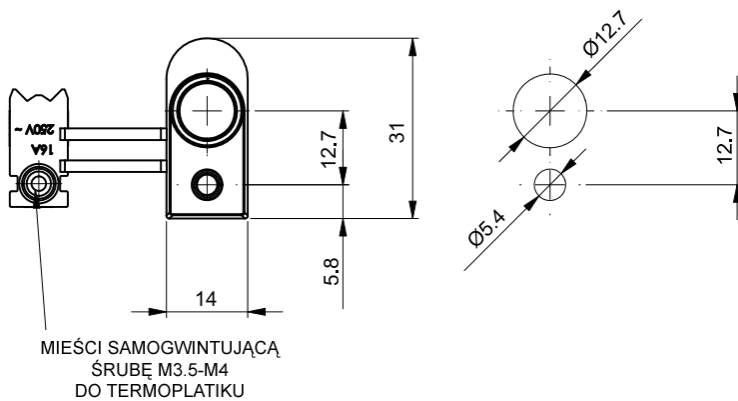

**MLC - Przelotka kablowa, uchwyt kablowy**

**SZCZEGÓŁY MONTAŻU**

**Dane techniczne:**

- **Nylon 6.6, UL 94 V-2, RMS-01 \***
- **Kolor:** czarny - BLK
- Minimum zakupu: 500 szt.

Symbol	Maks. średnica wiązki kablowej	Grubość panelu	Opakowanie	Kolor
	[mm]		szt.	
MLC-1	6-8.5	0.5-2	500	BLK