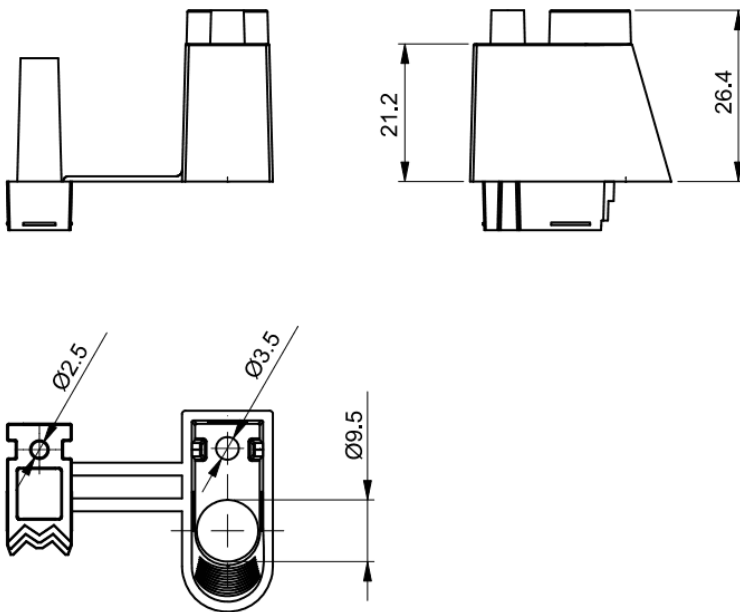

**MLC - Przelotka kablowa, uchwyt kablowy**

**SZCZEGÓŁY MONTAŻU**

**Dane techniczne:**

- **Nylon 6.6, UL 94 V-2, RMS-01 \***
- **Kolor:** czarny - BLK
- Minimum zakupu: 500 szt.

Symbol	Maks. średnica wiązki kablowej	Grubość panelu	Opakowanie	Kolor
	[mm]		szt.	
MLC-1	6-8.5	0.5-2	500	BLK