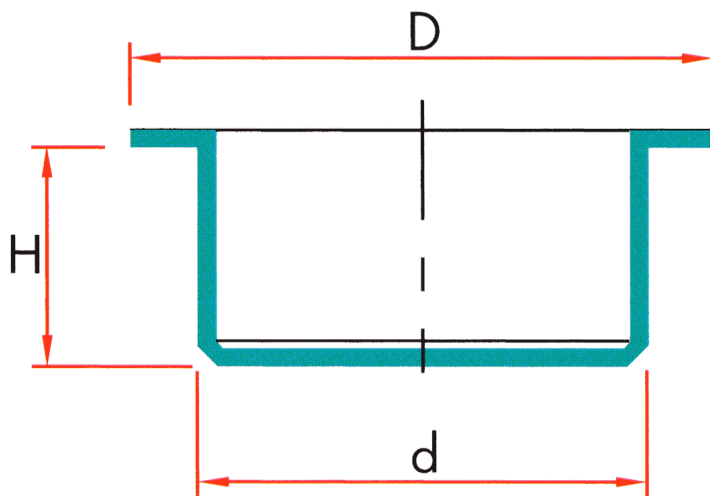

TM-01S/TL - Zaślepka z szerokim kołnierzem

Dane techniczne:

- **Materiał: LDPE**
- **Kolor: szary**

Symbol	d	D	H
	[mm]		
TM-01S/TL 18,5-FR	18.5	27	7