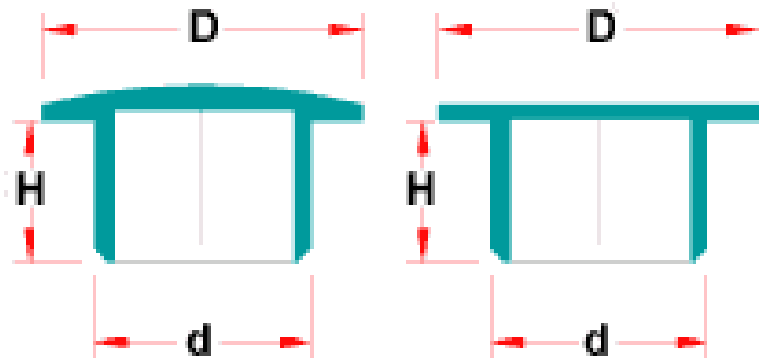

TM-06 - Zaślepka z wypukłą / płaską głowicą

Dane techniczne:

- **Materiał:** LDPE
- **Kolor:** szary, czarny

Symbol	Głowica	d	D	H	Opakowanie
		[mm]			[szt.]
TM-06TP/ 2380	płaska	238.0	250.0	55.0	1000