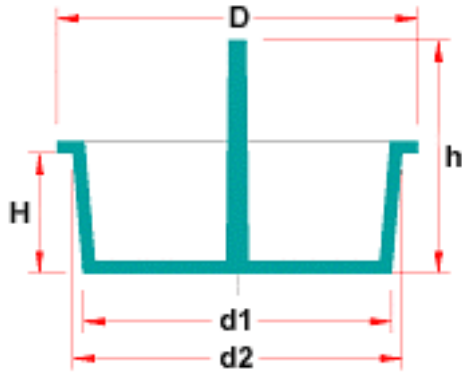

**TM-CCL - Zaślepka zwężana wyciągana**

Dane techniczne:

- **Materiał:** LDPE
- **Kolor:** czerwony

Symbol	d1	d2	D	H	h	Opakowanie
	[mm]					[szt.]
TM-CCL- 44,8	44.8	46.2	49.5	11.5	19.0	1750