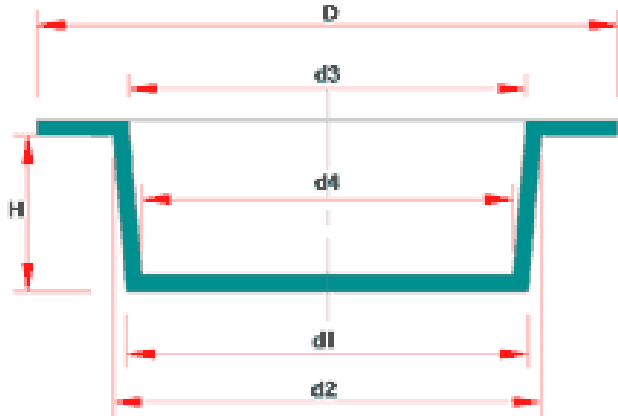

TM-270-FL - Zaślepka / nasadka z szerokim kołnierzem

Dane techniczne:

- **Materiał:** L.D. POLYTHENE
- **Kolor:** żółty

Symbol	d1	d2	d3	d4	D	H	Opakowanie
	[mm]						[szt.]
TM-270/ 230	23.0	25.3	22.8	20.1	34.0	15.0	1000