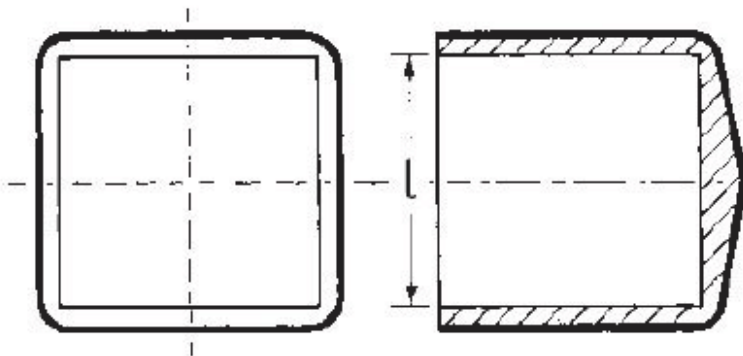

O-KWK - Kapturek na rury kwadratowe

Dane techniczne:

- **Czarny Polietylen o niskiej gęstości LDPE**
- Idealne do większości wymiarów rur kwadratowych
- Minimum zakupu: 1 opakowanie

Symbol	l		Opakowanie
	[cal]	[mm]	[szt.]
O-KWK-508	2	50.8	250