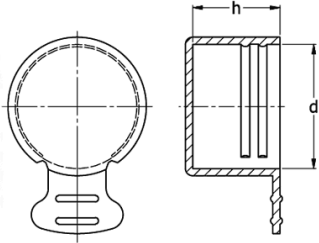

O-ZN - Nasadka z uchwytem zrywającym

TYP 1

TYP 2

Dane techniczne:

- **Materiał: LDPE**
- **Kolor: niebieski, naturalny**
- **Uchwyt ułatwiający demontaż**
- **Typ 1 przeznaczony do ochrony gwintów UNF/JIC**
- **Typ 2 przeznaczony do ochrony gwintów NPT**

Symbol	Kolor	Gwint UNF/JIC	Gwint BSP/NPT	h	d	Typ
				[mm]		
O-ZN-169-A	niebieski	-	3/8"	12.5	16.9	2