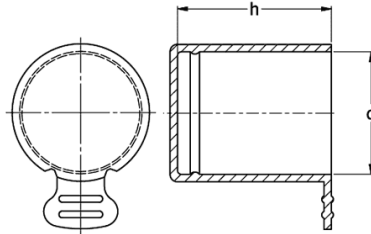

O-ZN - Nasadka z uchwytem zrywającym

TYP 1

TYP 2

Dane techniczne:

- **Materiał: LDPE**
- **Kolor: niebieski, naturalny**
- **Uchwyt ułatwiający demontaż**
- **Typ 1 przeznaczony do ochrony gwintów UNF/JIC**
- **Typ 2 przeznaczony do ochrony gwintów NPT**

Symbol	Kolor	Gwint UNF/JIC	Gwint BSP/NPT	h	d	Typ
				[mm]		
O-ZN-169-A	niebieski	-	3/8"	12.5	16.9	2