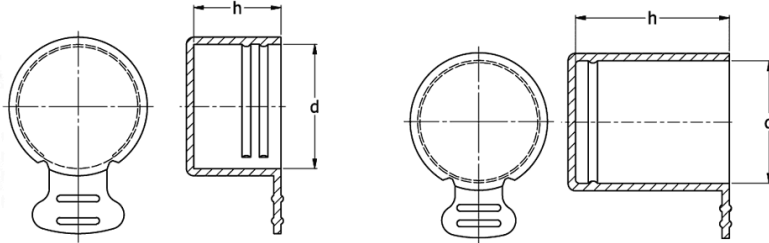

O-ZN - Nasadka z uchwytem zrywającym

TYP 1

TYP 2

Dane techniczne:

- **Materiał: LDPE**
- **Kolor: niebieski, naturalny**
- **Uchwyt ułatwiający demontaż**
- **Typ 1 przeznaczony do ochrony gwintów UNF/JIC**
- **Typ 2 przeznaczony do ochrony gwintów NPT**

Symbol	Kolor	Gwint UNF/JIC	Gwint BSP/NPT	h	d	Typ
				[mm]		
O-ZN-298-B	naturalny	1-3/16" - 12	-	19.1	29.8	1