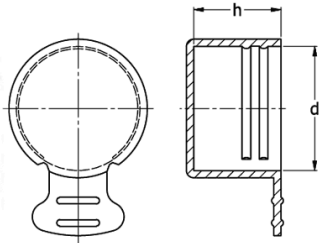

O-ZN - Nasadka z uchwytem zrywającym

TYP 1

TYP 2

Dane techniczne:

- **Materiał: LDPE**
- **Kolor: niebieski, naturalny**
- **Uchwyt ułatwiający demontaż**
- **Typ 1 przeznaczony do ochrony gwintów UNF/JIC**
- **Typ 2 przeznaczony do ochrony gwintów NPT**

Symbol	Kolor	Gwint UNF/JIC	Gwint BSP/NPT	h	d	Typ
				[mm]		
O-ZN-268-A	niebieski	1-1/16" - 12	-	19.1	26.8	1