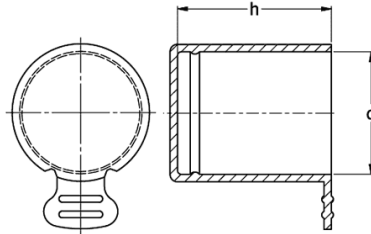

O-ZN - Nasadka z uchwytem zrywającym

TYP 1

TYP 2

Dane techniczne:

- **Materiał: LDPE**
- **Kolor: niebieski, naturalny**
- **Uchwyt ułatwiający demontaż**
- **Typ 1 przeznaczony do ochrony gwintów UNF/JIC**
- **Typ 2 przeznaczony do ochrony gwintów NPT**

Symbol	Kolor	Gwint UNF/JIC	Gwint BSP/NPT	h	d	Typ
				[mm]		
O-ZN-268-A	niebieski	1-1/16" - 12	-	19.1	26.8	1