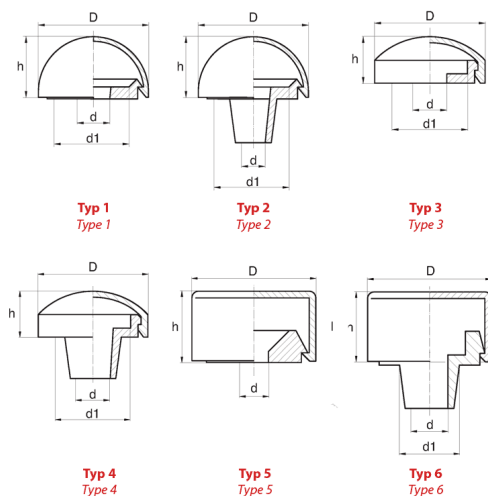

BL-KNW - Kapturki na śruby i wkręty

Dane techniczne:

- **Materiał: PE**
- **Kolor: czarny, biały**
- Kapturki w komplecie z podkładką w kolorze naturalnym

Symbol	Typ	Dla śruby z gwintem	d	d ₁	D	h	Opakowanie
			[mm]				[szt.]
BL-KNW-70	5	M5 / M6	6.0	12.5	19.5	8.0	1000