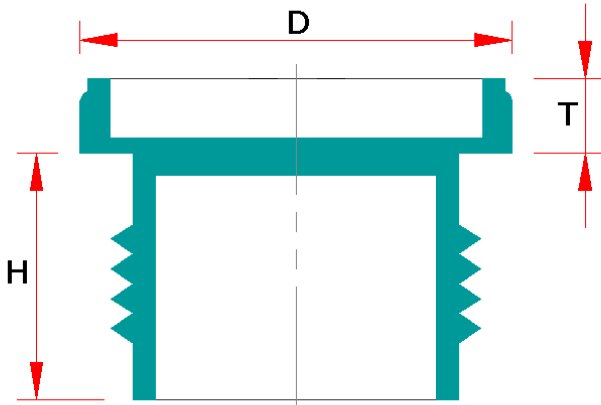

**TM-401 - Zaślepki gwintowane metryczne, gaz, UNF/UN**

**Dane techniczne:**

- **Materiał:** LDPE
- **Kolor:** żółty
- **Opakowanie:** 1000 szt.

Symbol	Typ gwintu	Rozmiar gwintu	D	H	T
			[mm]		
TM-401-U1.11-16	UNF/UN	1.11/16"x12	56	15	10