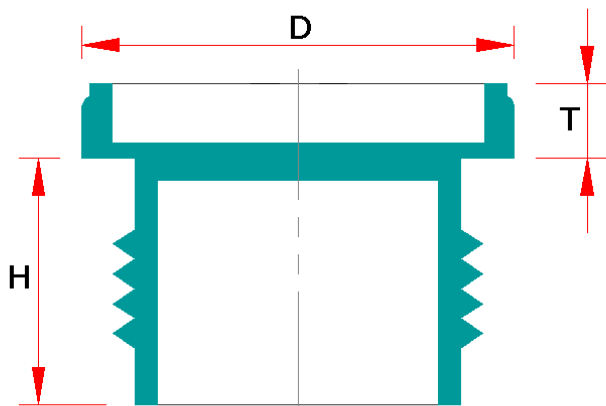

TM-401 - Zaślepki gwintowane metryczne, gaz, UNF/UN

Dane techniczne:

- **Materiał:** LDPE
- **Kolor:** żółty
- **Opakowanie:** 1000 szt.

Symbol	Typ gwintu	Rozmiar gwintu	D	H	T
			[mm]		
TM-401-M30x1.5	metryczny	M30x1.5	38	14	7