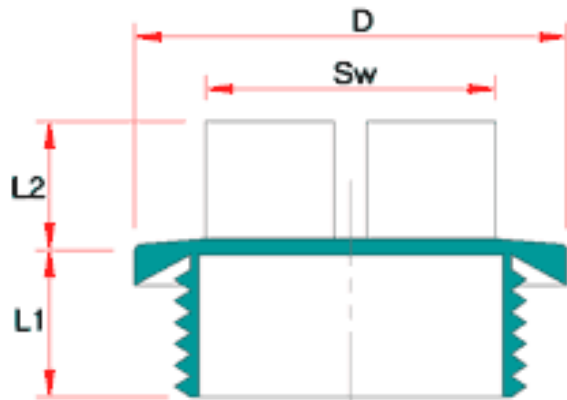

TM-EP435 - Zaślepka uszczelniająca z gwintem

Dane techniczne:

- **Materiał:** Poliamid PA 6
- **Kolor:** żółty

Symbol	Gwint	D	L1	L2	Sw	Opakowanie
		[mm]				[szt.]
TM-EP435/ 1/2 U	1/2"x20	22.6	11	10	13	4000