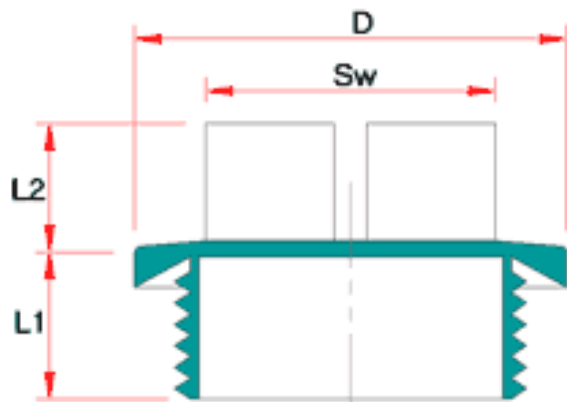

## TM-EP435 - Zaślepka uszczelniająca z gwintem

**Dane techniczne:**

- **Materiał:** Poliamid PA 6
- **Kolor:** żółty

Symbol	Gwint	D	L1	L2	Sw	Opakowanie
		[mm]				[szt.]
TM-EP435/ 1/8	G 1/8"	16.8	9	10	13	2000