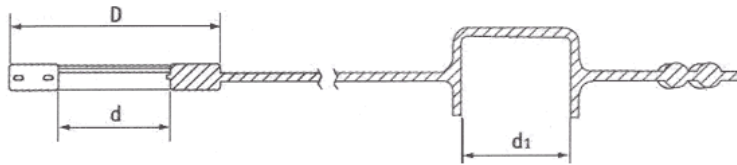

BM-KAPZU - Banjo bolt caps

Details:

- **Material: LDPE**
- **Colour: black**

Part No.	Thread	D	d	d1	L
		[mm]			
BM-KAPZU-16	M16	28.0	16.3	15.5	50