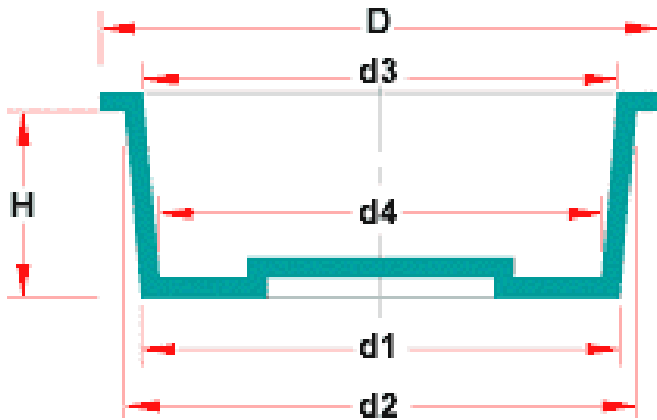

**TM-EP280 - Dual purpose caps / plugs**

Details:

- **Material: LDPE**
- **Color: yellow, red**

Part No.	d1	d2	d3	d4	D	H	Standard pack
	[mm]						[pcs]
TM-EP280/O 28	33.3	37.1	35.5	31.7	41	23	750