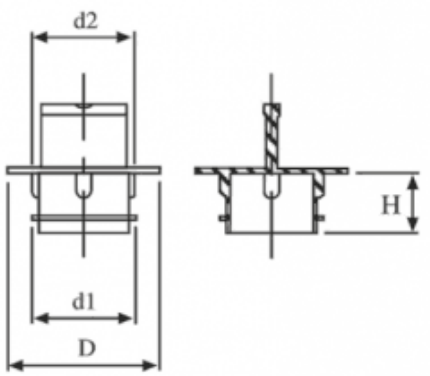

## BM-ZUW - Pull-Tab Hose Plugs

Details:

- **Material: EVA**
- **Colour: yellow**

Part No.	d1	d2	D	H
	[mm]			
BM-ZUW-053	5.3	5.1	11.0	11