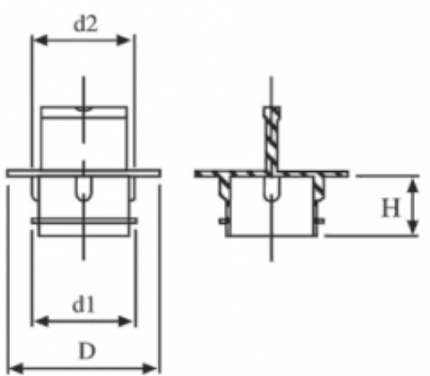

## BM-ZUW - Pull-Tab Hose Plugs

Details:

- **Material: EVA**
- **Colour: yellow**

Part No.	d1	d2	D	H
	[mm]			
BM-ZUW-053	5.3	5.1	11.0	11