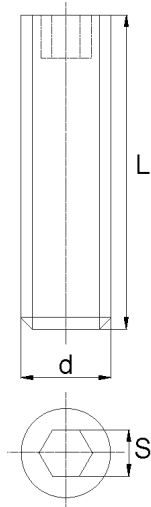

## BL-WDGHEX - Wkręty dociskowe z gniazdem sześciokątnym DIN 913

**Details:**

- **Material: Nylon**
- **Colour: natural**
- Materials: Nylon glass filled, PP, PE, PVDF, PC available on special order
- Black and other colours available on special order

Part No.	Size d x L	S	Standard pack
	[mm]		[pcs]
BL-WDGHEX-M18x100	M18 x 100	10	100